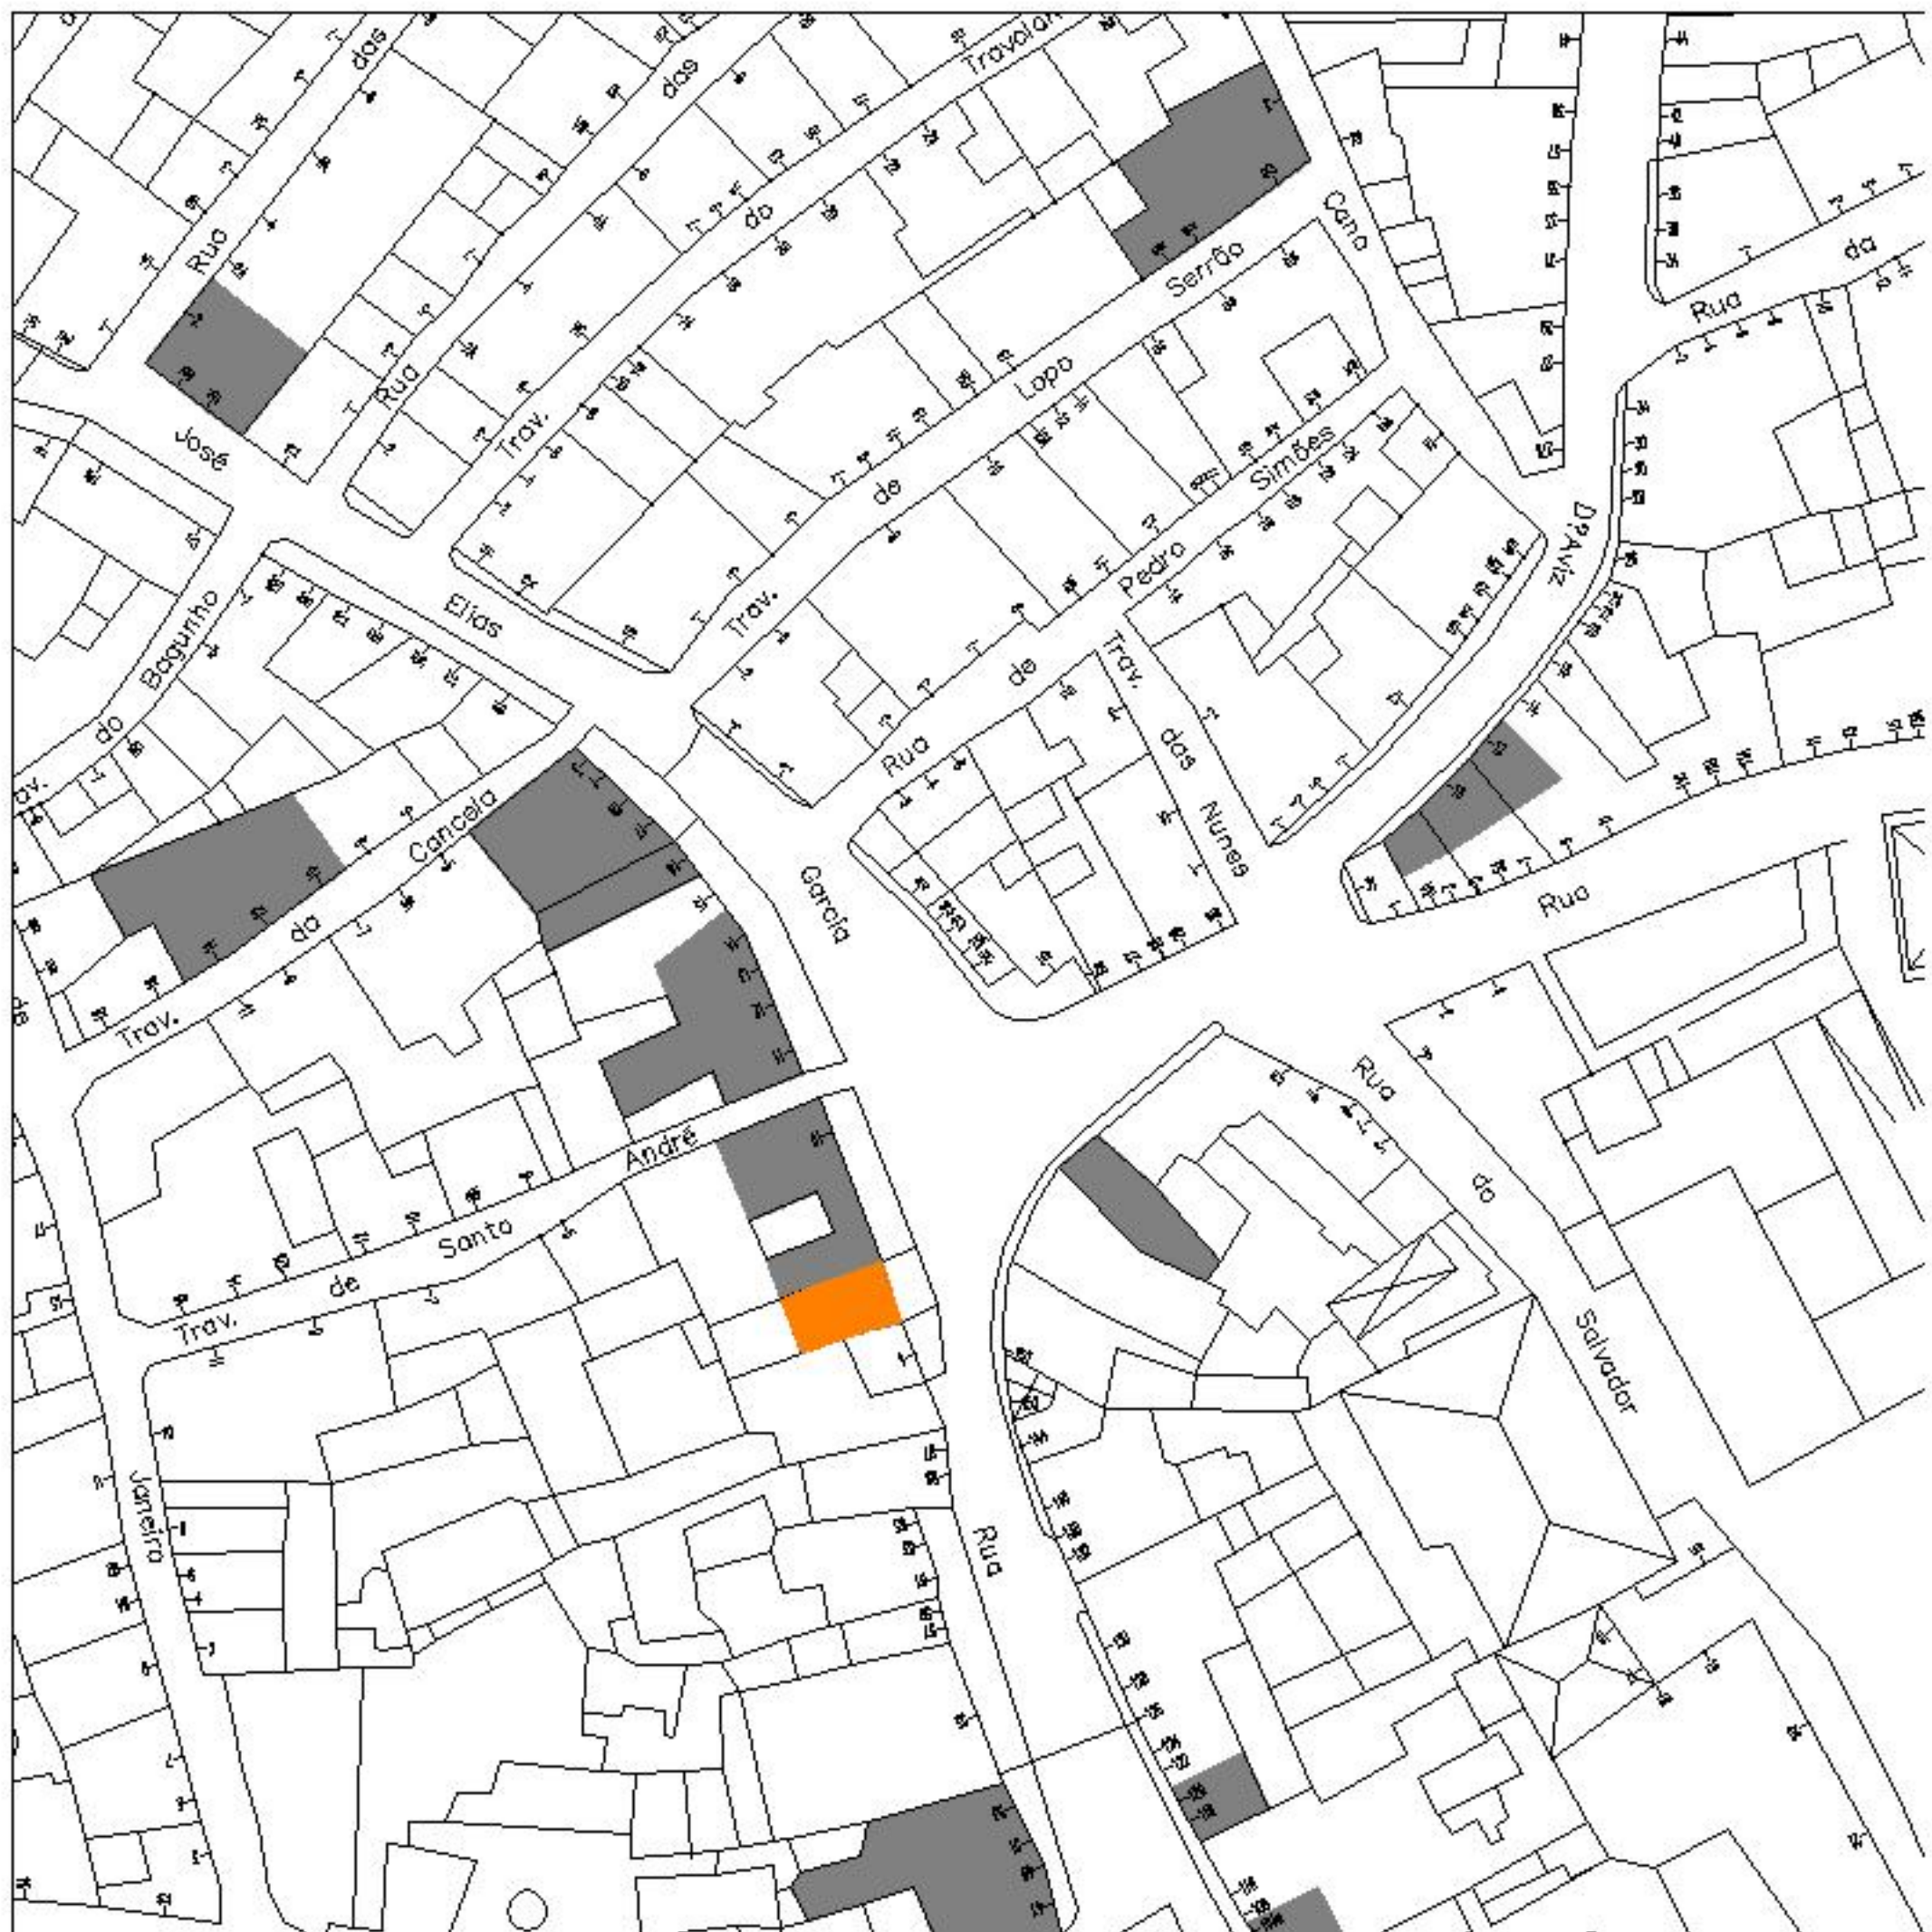

1701

V

D.P.

A.C. & DUARTE, Lda.

TOYOTA
RS-95-50

62-00-A1

59-7

7

Rua

Francisco

Soares

STA DA LUA

TESANATO

P
TAXI

A
EVORA