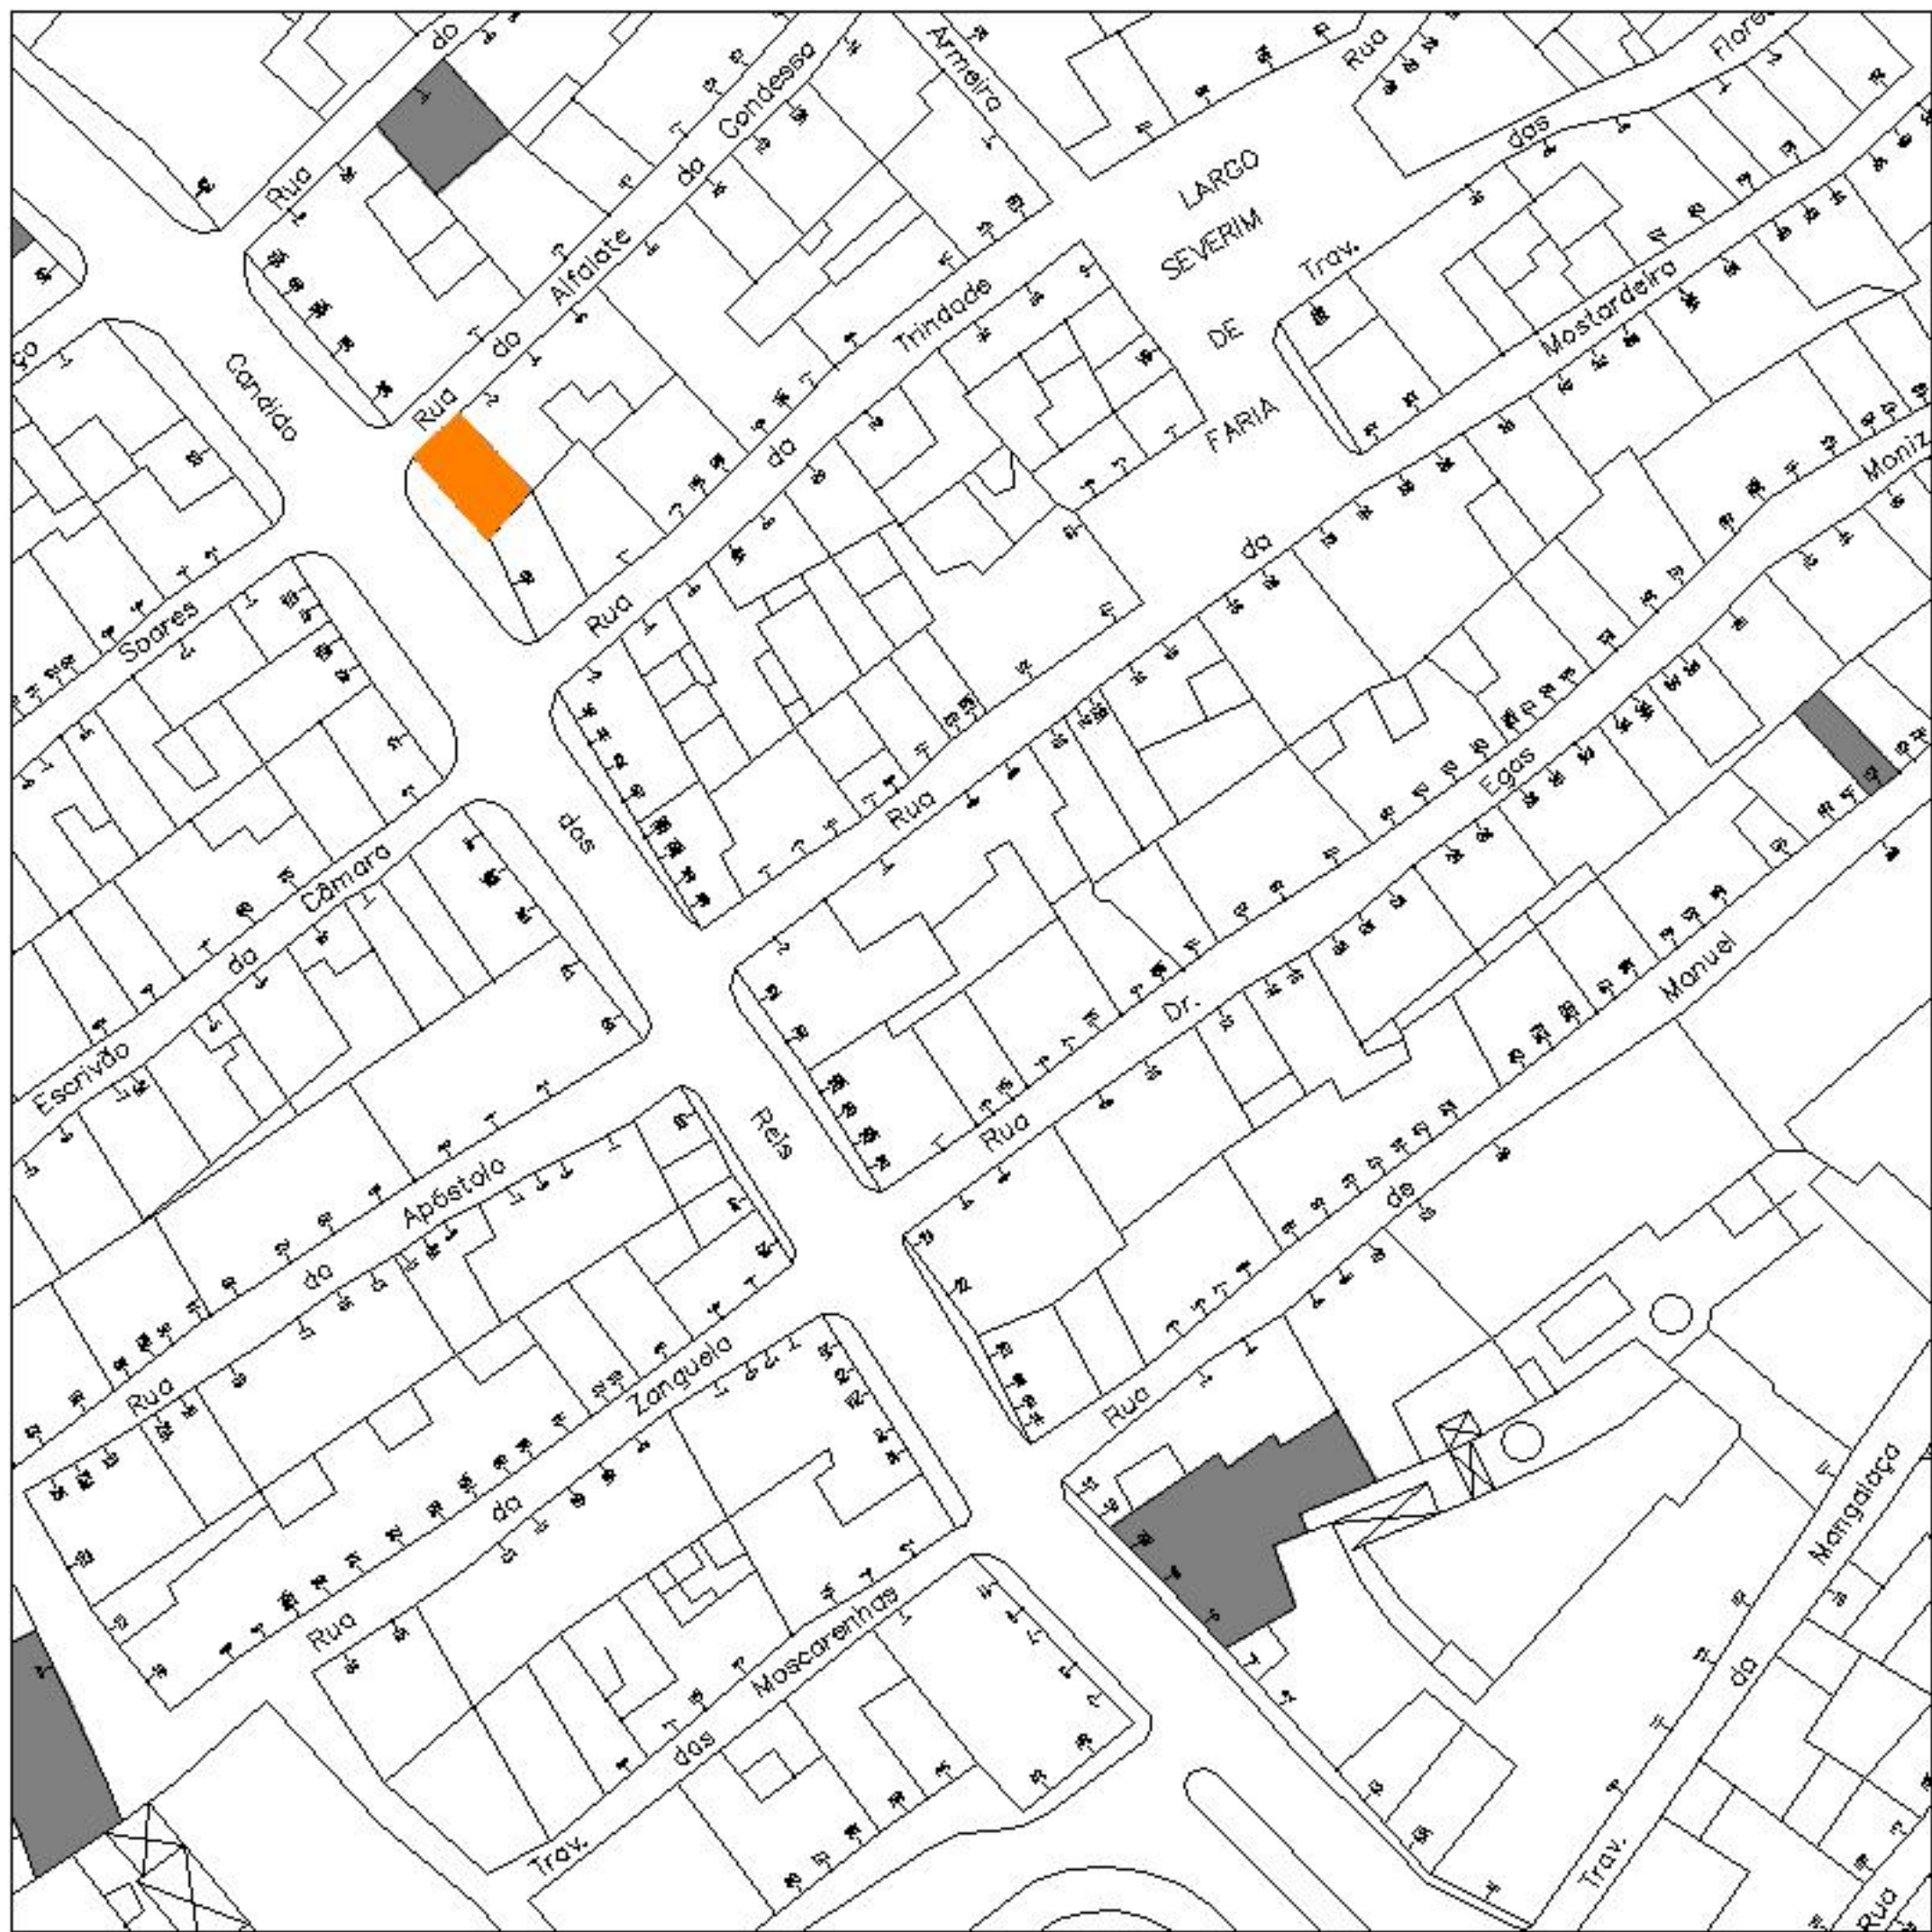

A TASQUINHA

RUA  
CANDIDO  
DOS  
REIS

34

35-71-RX

CALLE DE LAS BEAS

33

RUA  
CANUDO  
DOS  
REIS

54

52

Colorful neon sign with stylized letters, possibly spelling 'MOM'.

55

52

88-39-AA

90-08-GF

00-48-RB

43