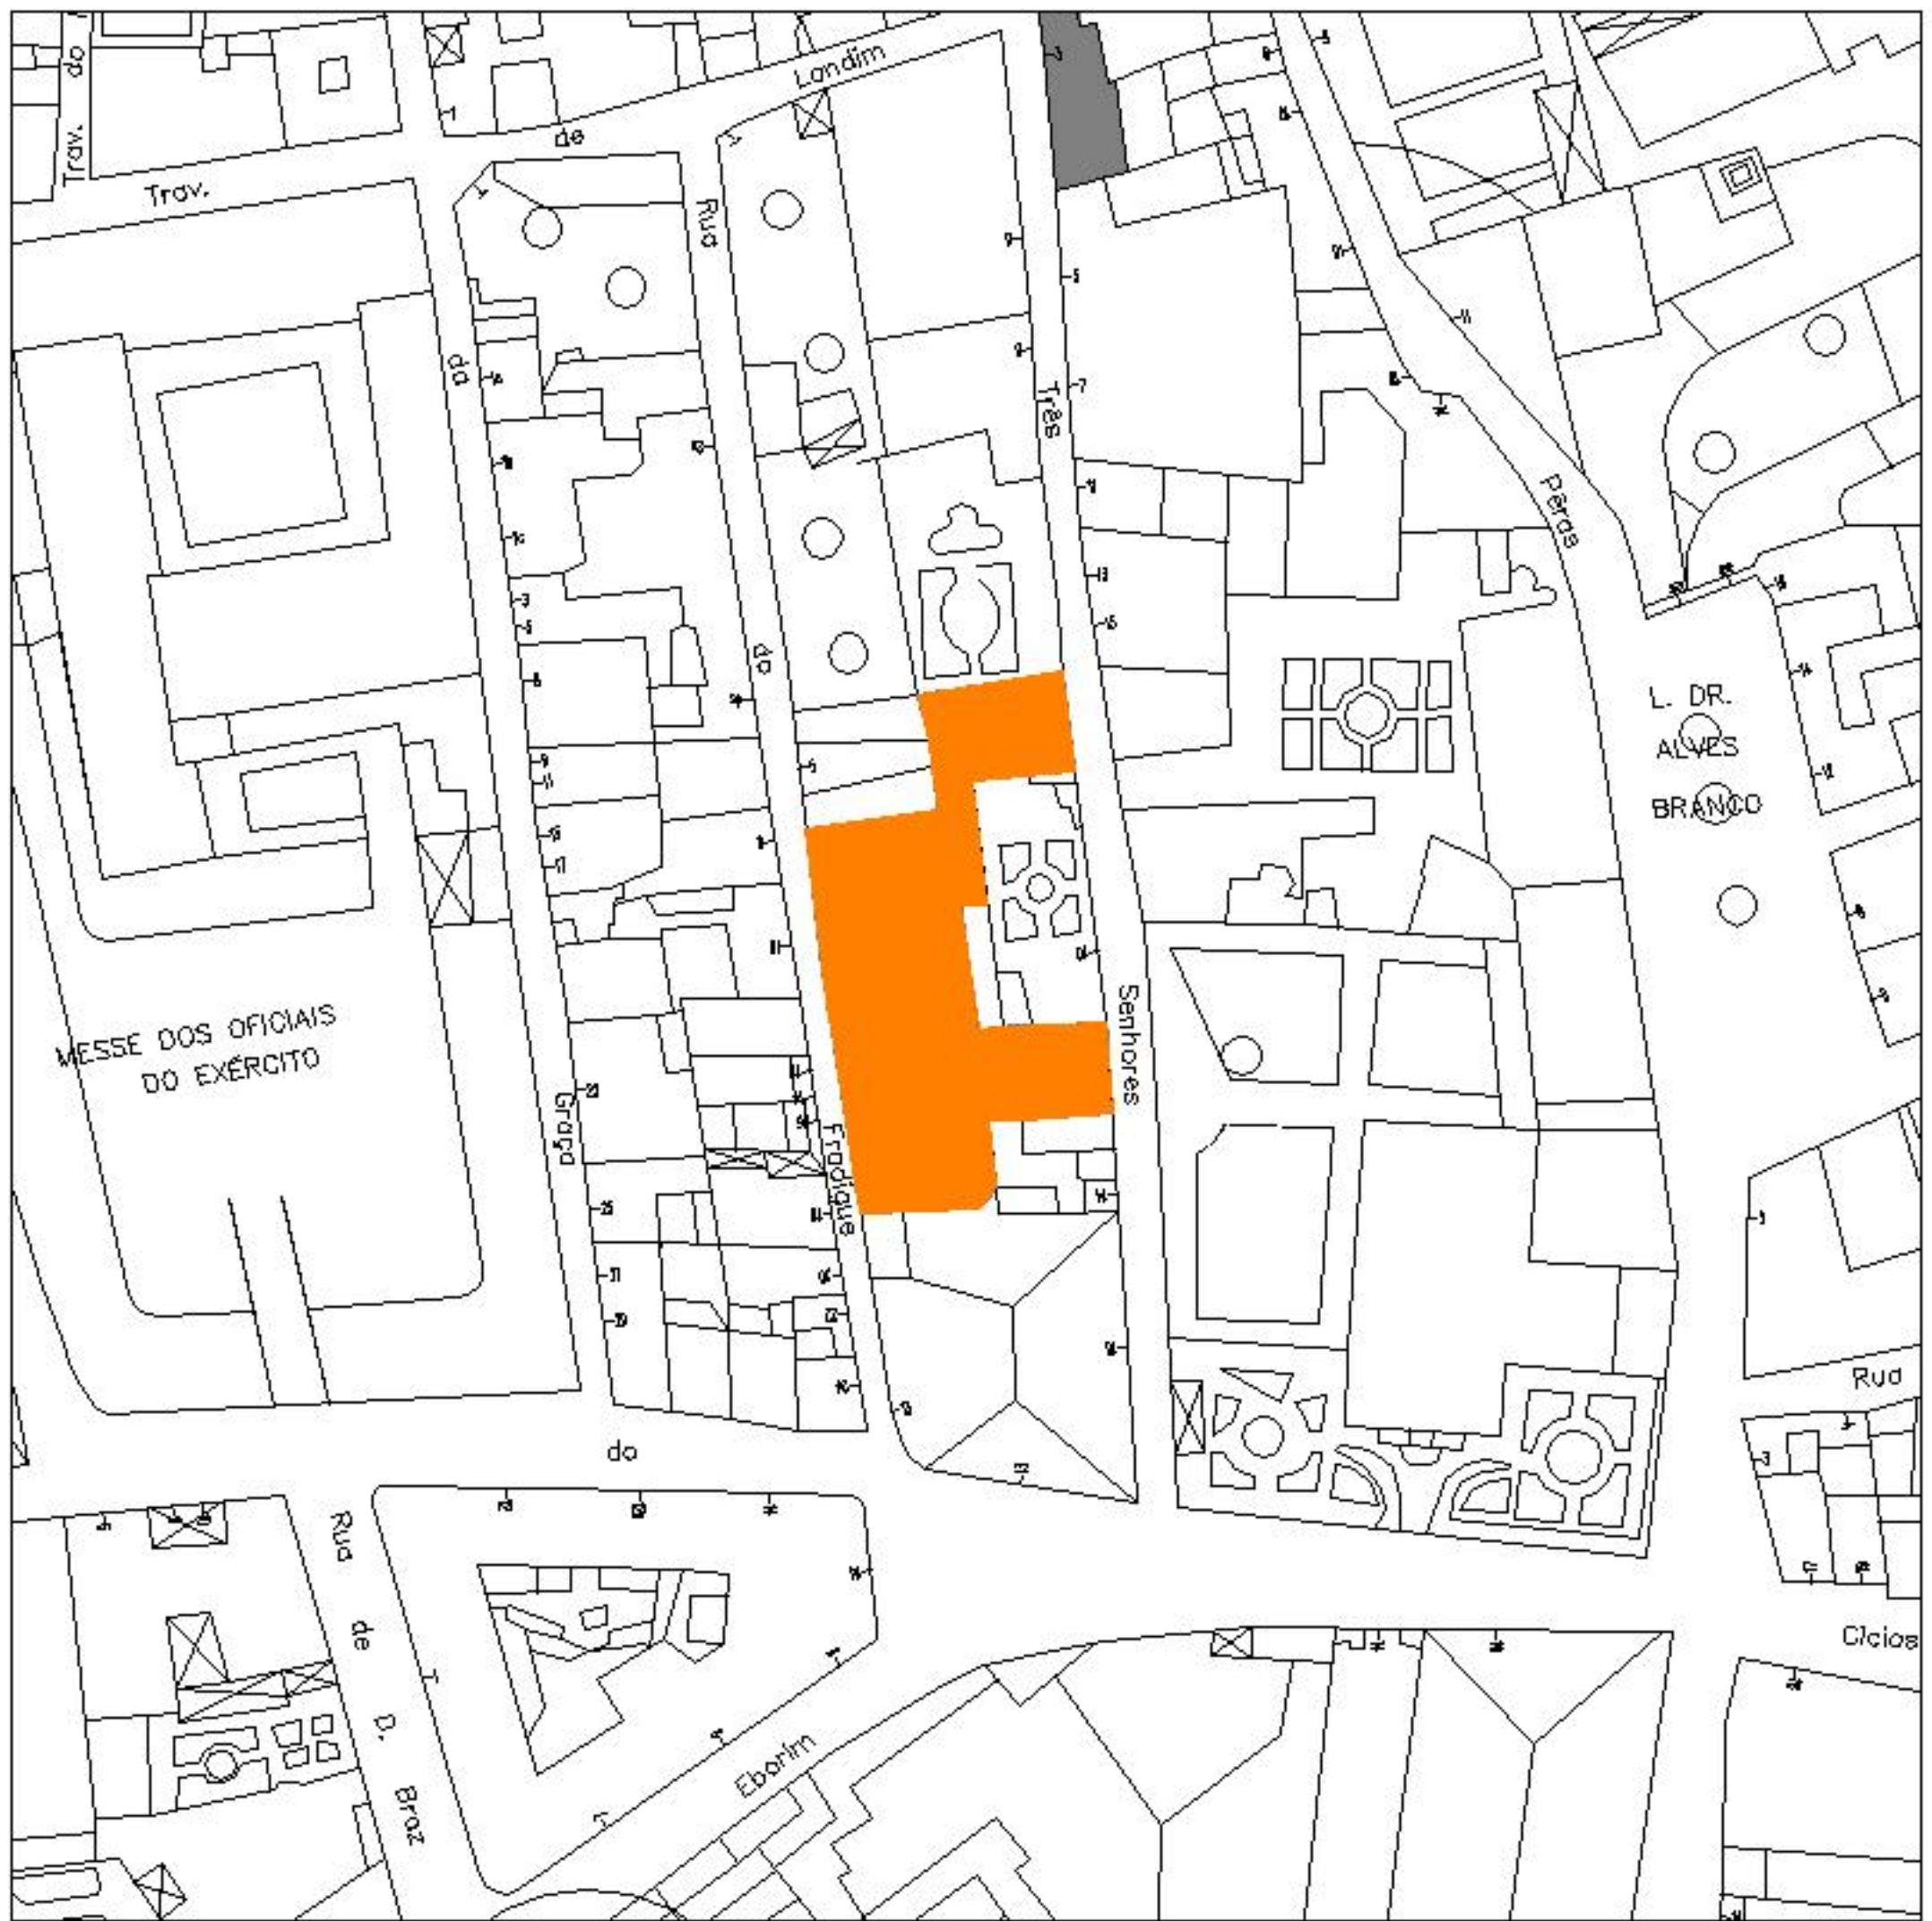

41

Small plaque or sign on the wall.

REZ  
1-102

Paz & ★  
|| Amor

LA RIA  
FOUNTES

RUA  
DAS  
FONTES.

9

MESSE DOS OFICIAIS  
DO EXÉRCITO