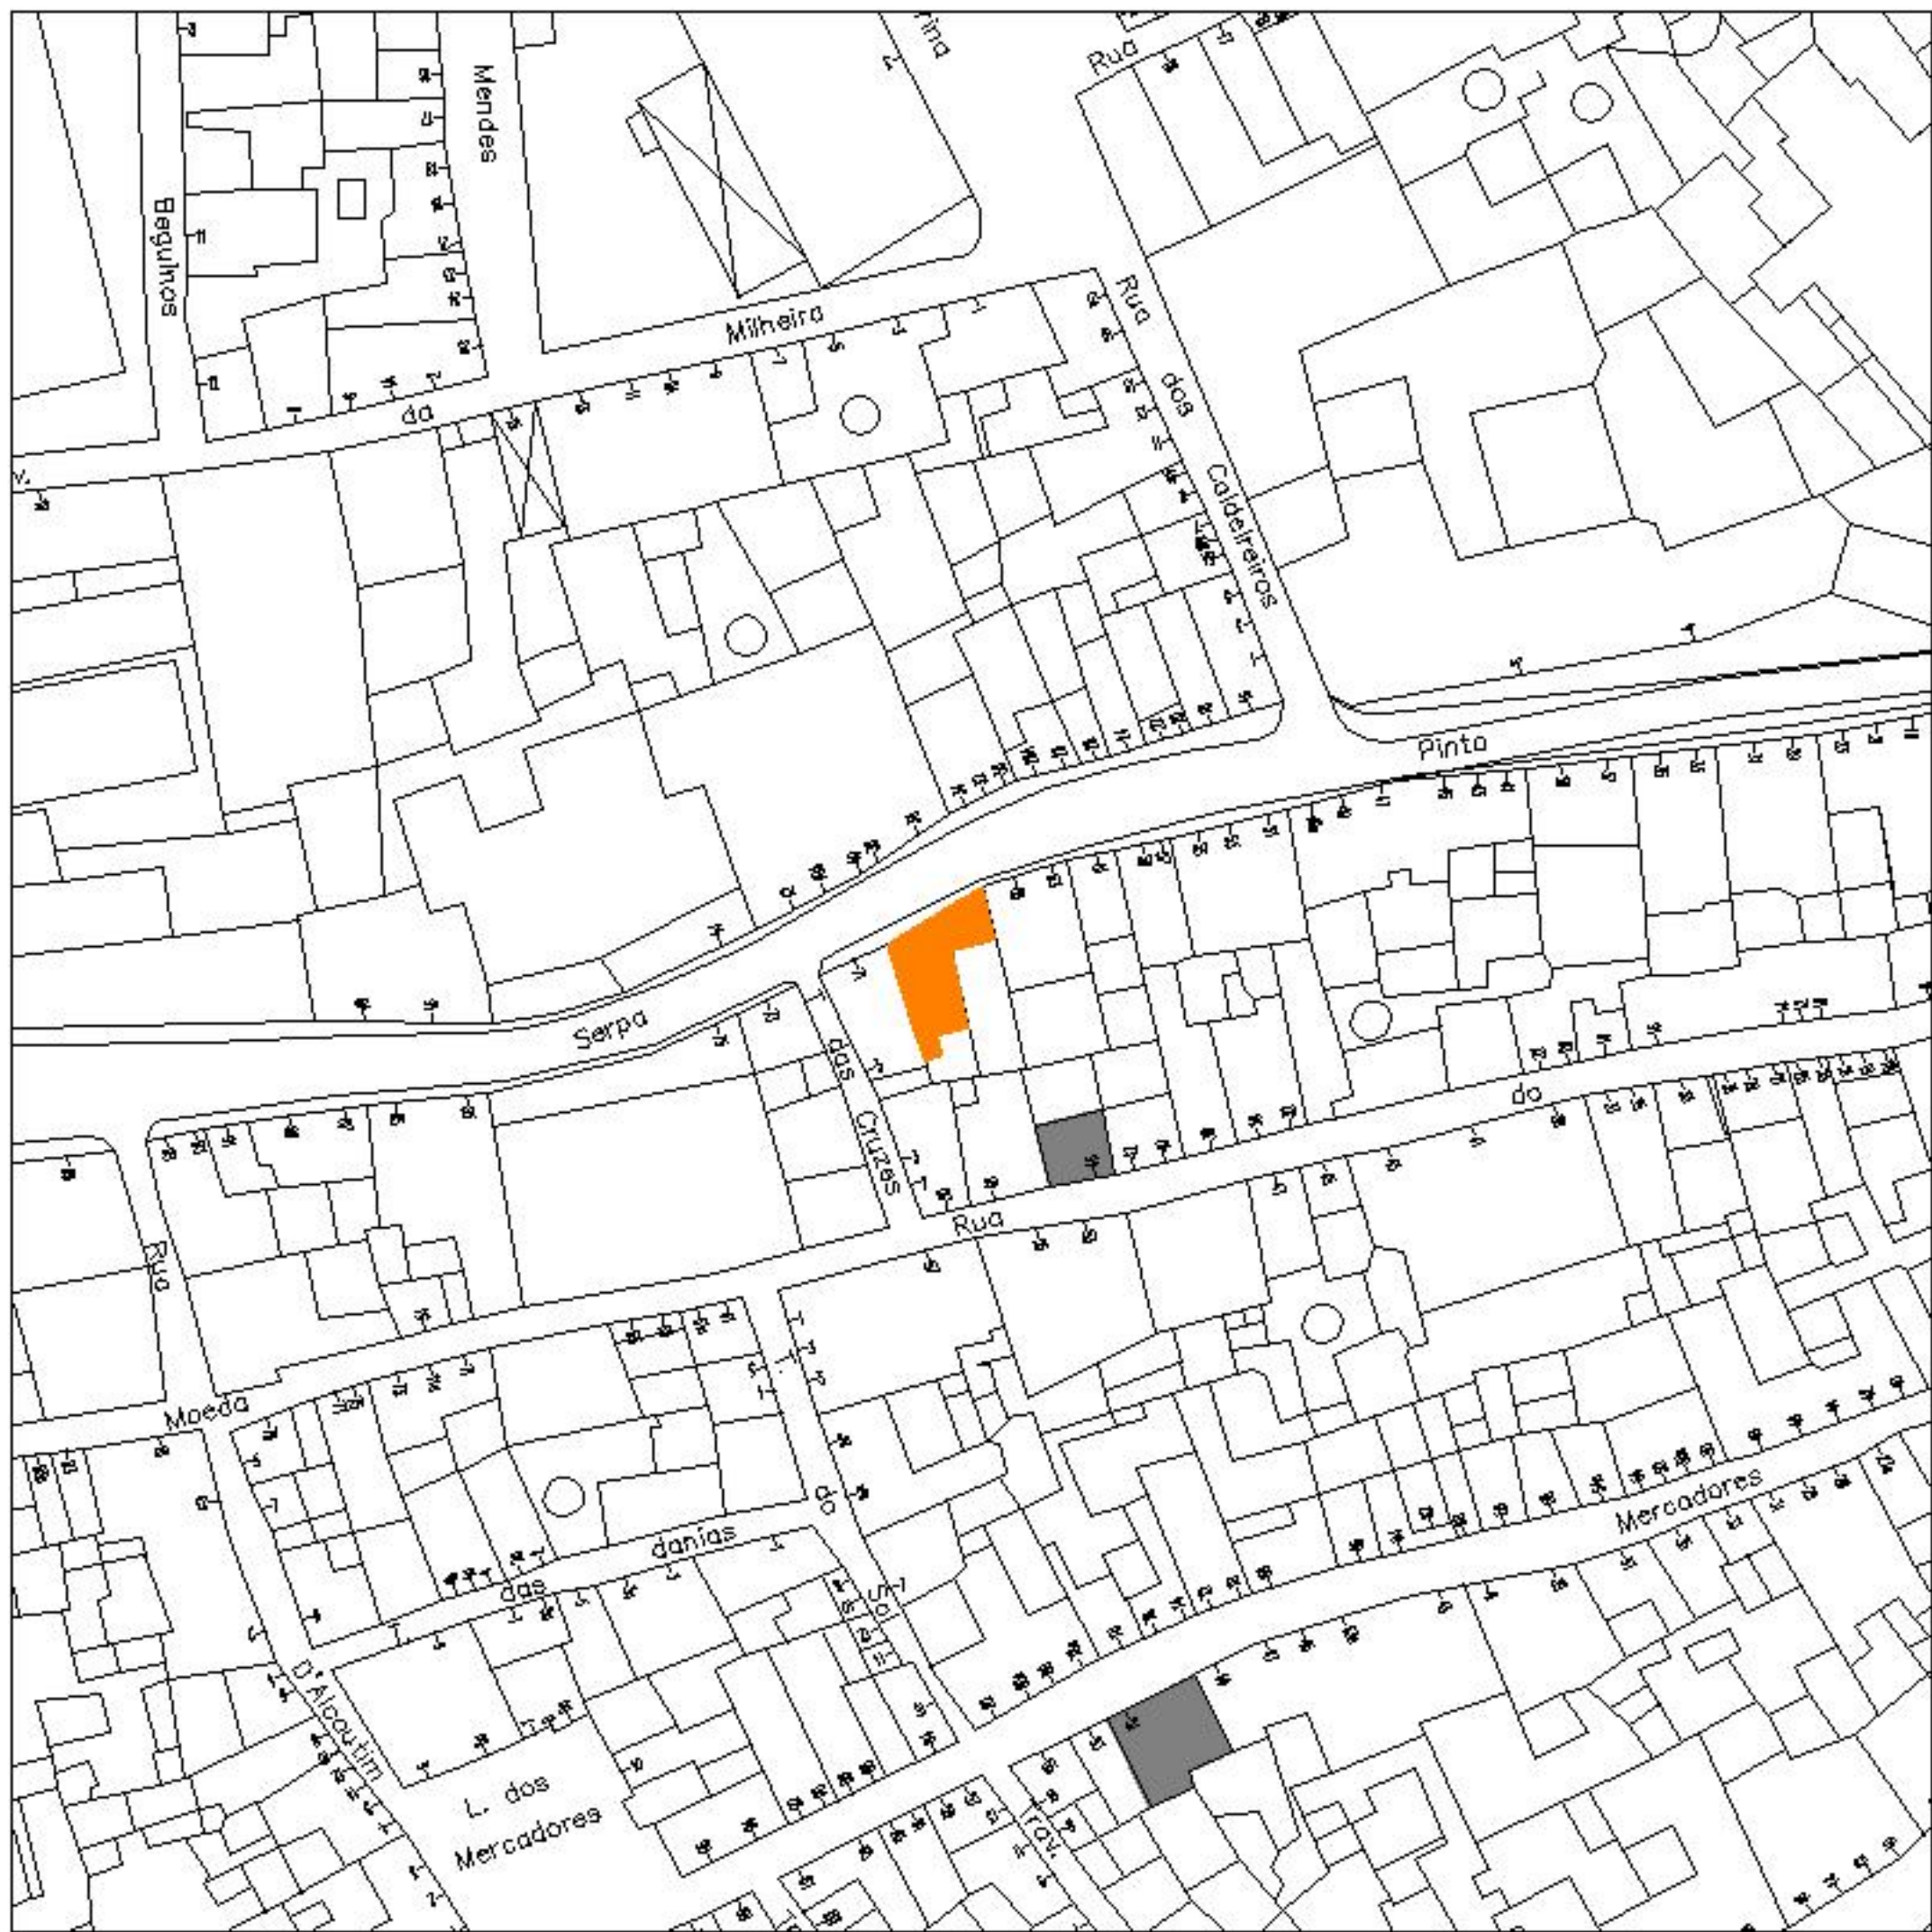

TIRANA SAPATARIAS

ZONA
No Parking
8.00h. a las 18.00h.

100

Camelo JONAS BAR Camelo

89

BARZASIA
Salomón

MAN PED ESTETICISTA

Fabra Ideal CABELERERIA