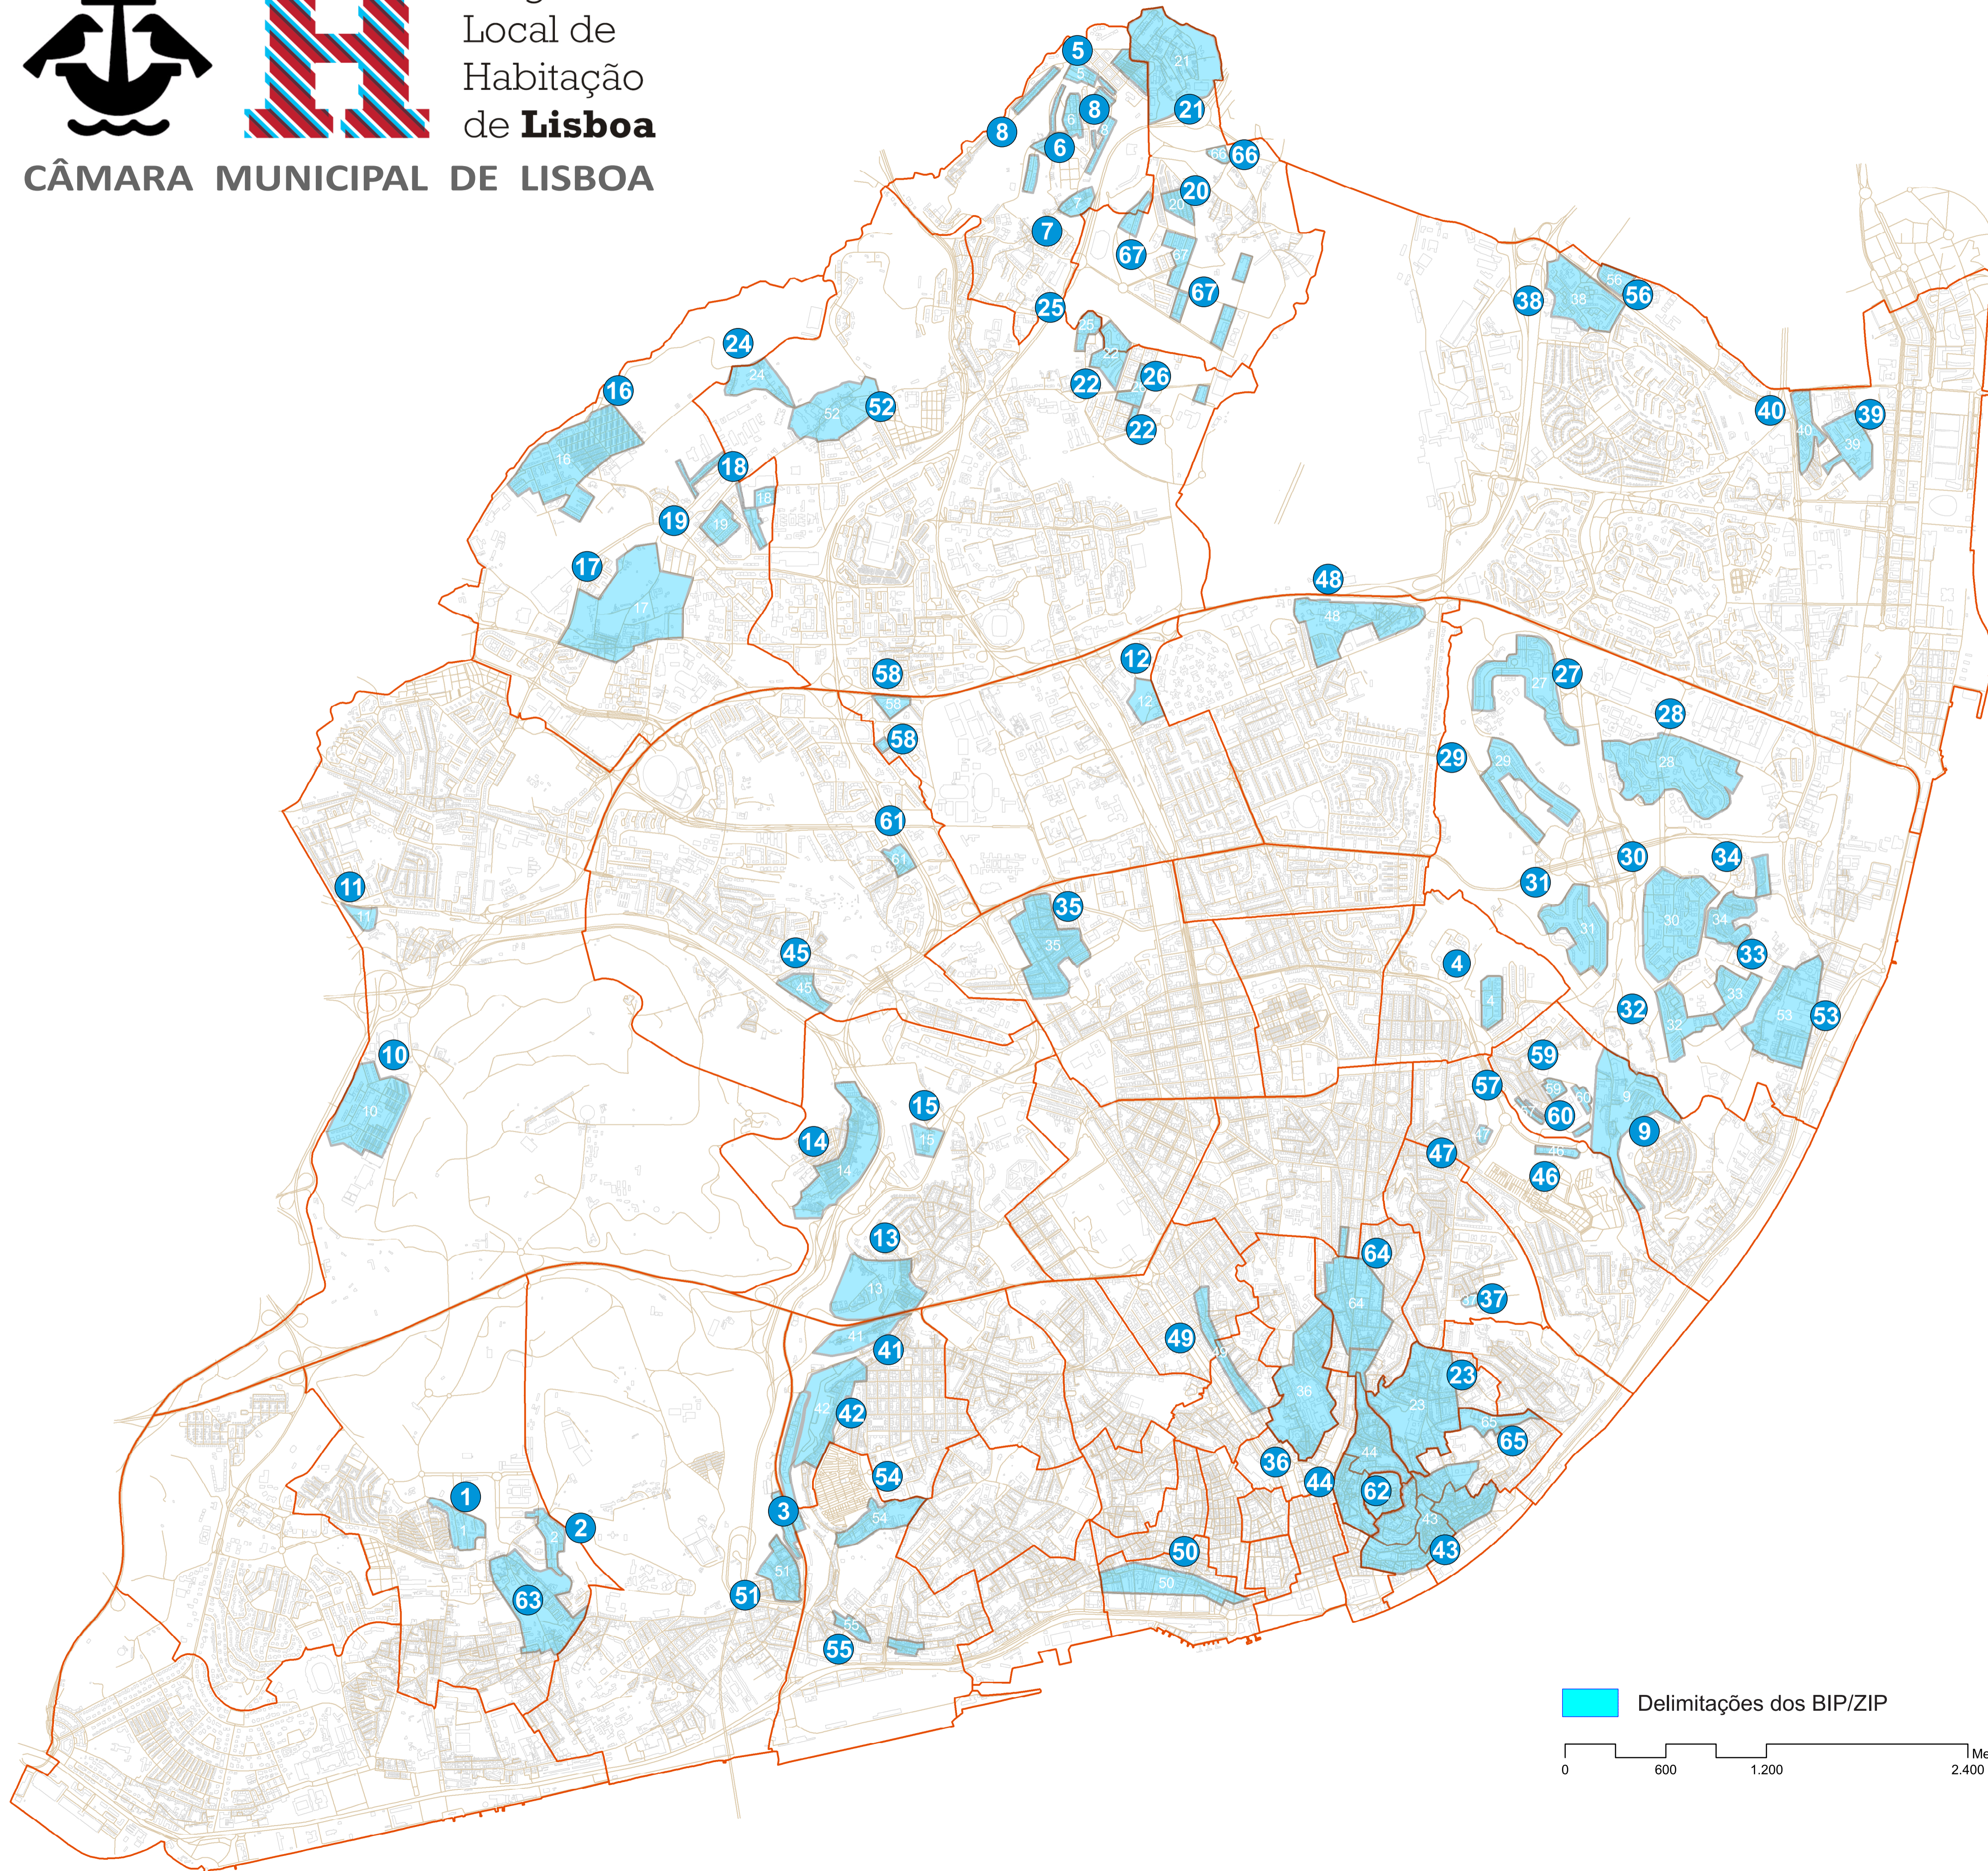

Programa
Local de
Habitação
de **Lisboa**

CÂMARA MUNICIPAL DE LISBOA

Carta dos BIP/ZIP

Bairros e Zonas de Intervenção Prioritária de Lisboa

Delimitações dos BIP/ZIP

0 600 1.200 2.400 Meters

Designação - BIP/ZIP	Freguesia
1 Casalinho da Ajuda	Ajuda
2 Dois de Maio	Ajuda
3 Quinta do Cabrinha / Quinta do Loureiro / Av. De Ceuta Sul	Alcântara /Santo Condestável
4 Portugal Novo	Alto do Pina
5 Grafanil	Ameixoeira
6 Quinta da Torrinha	Ameixoeira
7 Quinta da Mourisca	Ameixoeira
8 Ameixoeira (PER)	Ameixoeira
9 Ourives / Estrada de Chelas	Beato
10 Boavista	Benfica
11 Bom Pastor / Issan Sartawi	Benfica
12 Murtas	Campo Grande
13 Bela Flor	Campolide
14 Liberdade	Campolide
15 Quinta do Tarujo	Campolide
16 Padre Cruz	Carnide
17 Centro Histórico de Carnide	Carnide
18 Azinhaga dos Lameiros / Azinhaga da Torre do Fato	Carnide
19 Horta Nova	Carnide
20 Sete Céus	Charneca
21 Galinheiras - a) Ameixoeira b) Charneca	Ameixoeira/Charneca
22 Alta de Lisboa Sul	Charneca / Lumiar
23 Graça / Sapadores	Graça
24 Quinta do Olival	Lumiar
25 Cruz Vermelha	Lumiar
26 Pedro Queiróz Pereira	Lumiar
27 Lóios	Marvila
28 Amendoeiras	Marvila
29 Flamengo	Marvila
30 Condado	Marvila
31 Armador	Marvila
32 Quinta das Salgadas / Alfinetes	Marvila
33 Marquês de Abrantes	Marvila
34 PRODAC	Marvila
35 Rego (Bairro de Santos e PER)	Nossa Senhora de Fátima
36 Pena	Pena
37 Alto da Eira	Penha de França
38 Quinta do Morgado	Santa Maria dos Olivais
39 Quinta das Laranjeiras	Santa Maria dos Olivais
40 Casal dos Machados	Santa Maria dos Olivais
41 Sete Moinhos	Santo Condestável
42 Casal Ventoso	Santo Condestável
43 Alfama	Santo Estêvão / São Miguel / São Vicente de Fora / Sé
44 Mouraria	São Cristóvão e São Lourenço / Socorro
45 Furnas	São Domingos de Benfica
46 Quinta do Lavrado	São João
47 Horizonte	São João
48 Bairro São João de Brito / Pote de Água	São João de Brito
49 São José / Santa Marta (eixo)	São José
50 Rua de São Paulo (eixo)	São Paulo
51 Cascalheira / Alvito Velho	Alcântara
52 Paço do Lumiar	Lumiar
53 Marvila Velha	Marvila
54 Rua Possidónio da Silva	Prazeres
55 Pampulha	Prazeres
56 Alfredo Bensaúde	Santa Maria dos Olivais
57 Empreendimento Municipal Rua João Nascimento Costa	Beato
58 Cooperativas 25 de Abril e Unidade do Povo	Campo Grande
59 Empreendimento Municipal Rua Carlos Botelho	Beato
60 Cooperativas - Rua João Nascimento Costa/ Carlos Botelho	Beato
61 Rua Direita da Palma	S. Domingos de Benfica
62 Castelo	Castelo
63 Rio Seco	Ajuda
64 Anjos	Anjos / São Jorge de Arroios
65 Quinta do Ferro	São Vicente de Fora
66 Charneca do Lumiar	Charneca
67 Alta de Lisboa Centro	Ameixoeira / Charneca